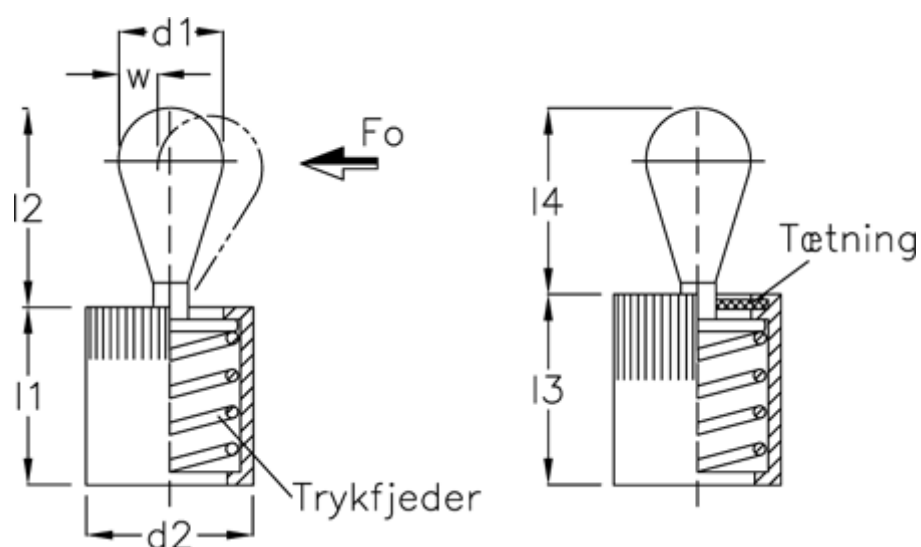

Varenummer: 20934008
 Beskrivelse: E+G
 Vertikalt trykstykke GN 715-10-100-KA

Mål

a1	= 5.0	l3	= 18.0
a2	= 10.7	side kraft N ved l2	= 100
d1	= 10	Skruetrækker	= GN 715.1-10
d2	= 16	W	= 3.2
d3	= 16	x1	= 3.4
Indvendig sekskant	= 18	x2	= 2.70
l1	= 17		
l2	= 16.7		